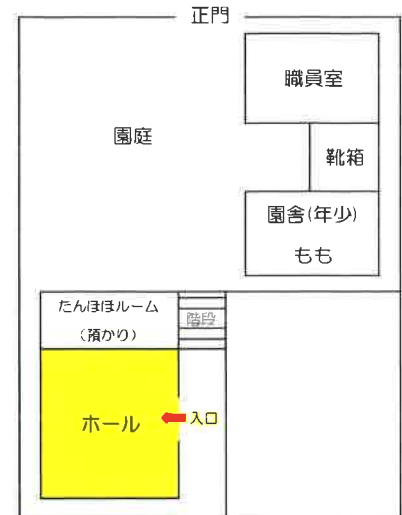

聖モニカ幼稚園に遊びにおいでよ！！

子育てひろば

未就園児の親子さんでしたら どなたでも お越しいただけます。お母さん同士のおしゃべりの場になったり、いろいろな遊具で遊んだり、楽しく過ごしましょう♪

ホールには、未就園児向けの遊具を揃えてお待ちしております！

日程 第1回2021年5月18日(火)

第2回2021年6月15日(火)

第3回2021年7月13日(火)

時間 9:30～11:00

(※この時間帯でしたらいつでもご自由にお越しください。)

場所 聖モニカ幼稚園 ホール

(※出入りの際は、正門をご利用ください。)

☆保育者もおりますので、子育てのお悩み、ご相談などございましたらお気軽にお声かけ下さい。

— おねがい —

来園の際には、必ずマスクの着用をお願いいたします。(※保護者のみ。お子様は自由。)

来園時には、検温と手指消毒をしていただきます。

当日体調が優れない場合は来園をお控えいただきますよう、お願いいたします。