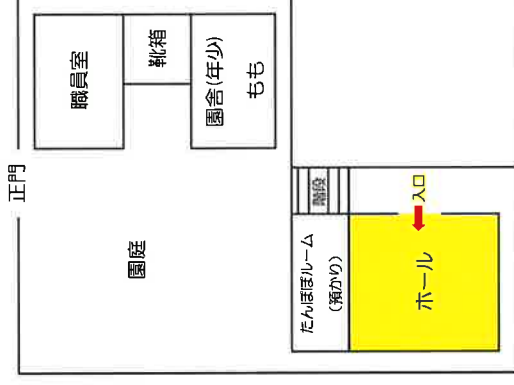

# 子育てひろば

未就園児の親子さんでしたらどなたでもお越しいただけます。お母さん同士のおしゃべりの場になったり、いろいろな遊具で遊んだり、楽しく過ごしましょう♪ ホールには、未就園児向けの遊具を揃えてお待ちしています!

## 日程

2021年10月12日 (火)  
2021年11月18日 (木)  
2021年12月 7日 (火)

時間 9:30~11:00

(※この時間帯でしたらいつでもご自由にお越しください。)