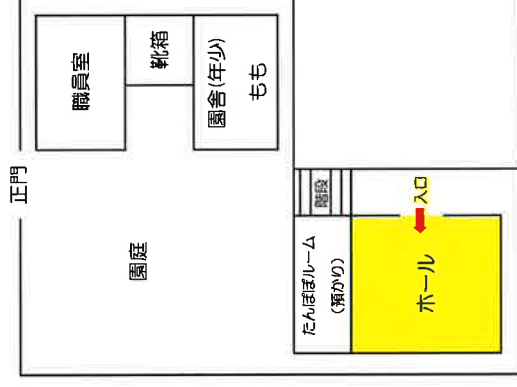

聖モ二カ幼稚園に遊びにおいでよ!!

子育てひろば

未就園児の親子さんでしたらどなたでもお越しいただけます。お母さん同士のおしゃべりの場になったり、いろいろな遊具で遊んだり、楽しく過ごしましょう♪ ホールには、未就園児向けの遊具を揃えてお待ちしております!

日程

2021年7月7日(水)

2021年9月7日(火)

時間 9:30~11:00

(※この時間帯でしたらいつでもご自由にお越しください。)

場所 聖モ二カ幼稚園 ホール

(※出入りの際は、正門をご利用ください。)

☆保育者もおられますので、子育てのお悩み、ご相談などございましたらお気軽にお声かけ下さい。
☆新型コロナウイルスの影響により、中止させていただく場合がございます。園のホームページをご確認ください。

〒733-0843

広島市西区井口鈴が台3丁目17-21

せいもにかようちえん

聖モ二カ幼稚園

TEL (082)278-3453